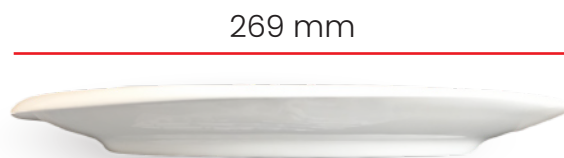

V : 700 cc

**CK**

*Pasta/Dessert plate*

**PS**

*Servis/Flat plate*

**SR**

**KHV**

**S4** pcs set