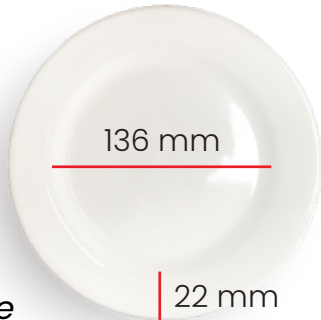

# IRM IRMAK

**S18** pcs set

**S24** pcs set

**S32** pcs set

*Kase/Bowl*

**KS**

*Çukur/Deep plate*

**CK**